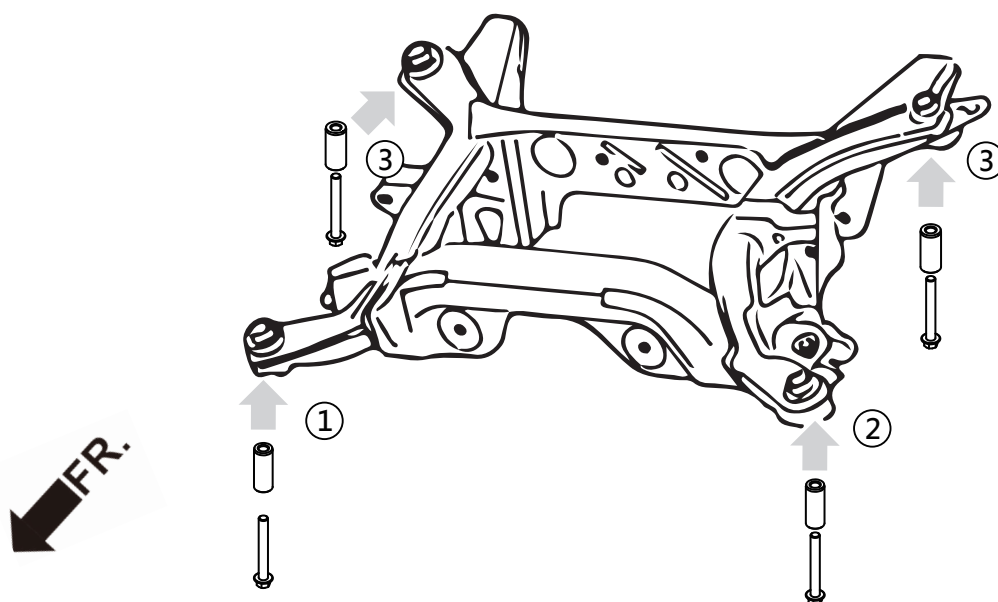

Installation Guide

安裝說明書

VEHICLE APPLICATIONS
適用車型

FORD USA MUSTANG MK6 S550 2014-

PART NO. 8525

Contents 內含配件

1. Front Spacer 前墊片 (69x30.9x15) 1PCS
2. Front Spacer 前墊片 (69x30.9x14.2) 1PCS
3. Rear Spacer 後墊片 (72.2x28x14.2) 2PCS

Installation tips 安裝方法

1. Install the rear spacer first, then install the front spacer.
建議先安裝後大樑後方鐵套位置·再安裝前方
2. Please install each spacer per labeled direction.
請依照箭頭標示安裝方向